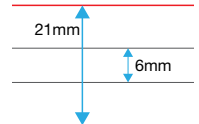

SKU	Size	Pages	Colour		Qty
400151670	A4	80	Bright Blue		50

Vocabulary

Vocabulary Books - 6mm Ruled with Centre Margin

SKU	Size	Pages	Colour		Qty
100102869	165x101mm	48	Dark Green		100
100104469	165x101mm	48	Dark Blue		100
100103815	165x101mm	48	Red		100